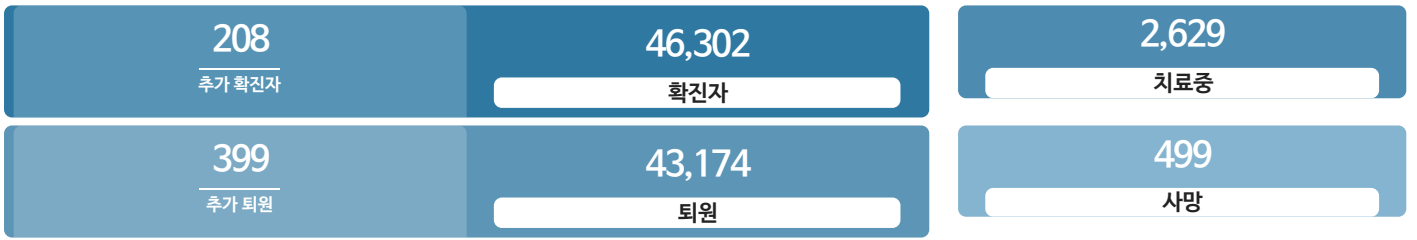

생활정보

코로나19주요뉴스삼라지원

시민참여

코로나19응원공모수상즈 | 잠시멈춤캠페인온-서울 | 캠페인시민제안

발생동향

서울시 (2021.06.12.00시 기준)

대하미군 (2021.06.12.00시 기준)

코로나19 지침

사회적 거리두기 2단계

[자세히보기](#)

감염병 위기 경보

[심각](#)

코로나19 임시선별검사소

가족돌봄비용 긴급지원 신청 >

QR코드 전자출입명부 안내 >

코로나19 신고센터(준수사항 위반 신고) >