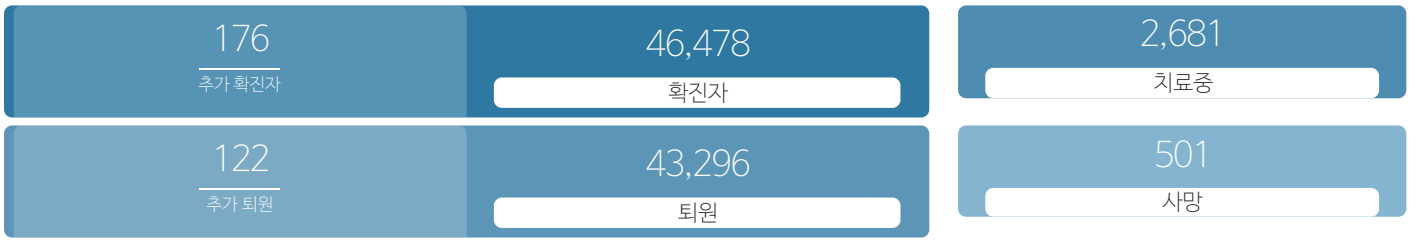

생활정보

코로나19주요뉴스삼라지음

시민참여

코로나19응원공모수상즈 | 잠시멈춤캠페인온-서울 | 캠페인 | 시민제언

발생동향

(2021.06.13.00시 기준)
서울시

(2021.06.13.00시 기준)
대한민국

코로나19지침

사회적 거리두기 2단계

[자세히보기](#)

감염병 위기 경보

[심각](#)

코로나19 임시선별검사소

가족돌봄비용 긴급지원 신청

QR코드 전자출입명부 안내

코로나19 신고센터(준수사항 위반 신고)

확진자 현황	확진자 이동경로	확진자 추이
-----------	-------------	-----------

확진자 현황(자치구별)

(2021.06.13.00시 기준)

※ 지도에서 자치구를 선택하시면 해당구청 홈페이지에서 확진자 현황을 확인하실 수 있습니다.

강남구	강동구	강북구	강서구	관악구	광진구
2728	1868	1347	2250	2128	1522
+27	+5	+4	+1	+3	+6
구로구	금천구	노원구	도봉구	동대문구	동작구
1543	774	2145	1441	1717	1937
+3	+5	+6	+4	+14	+5
마포구	서대문구	서초구	성동구	성북구	송파구
1475	1175	1994	1270	1929	2804
+7	+10	+9	+4	+4	+19
양천구	영등포구	용산구	은평구	종로구	중구