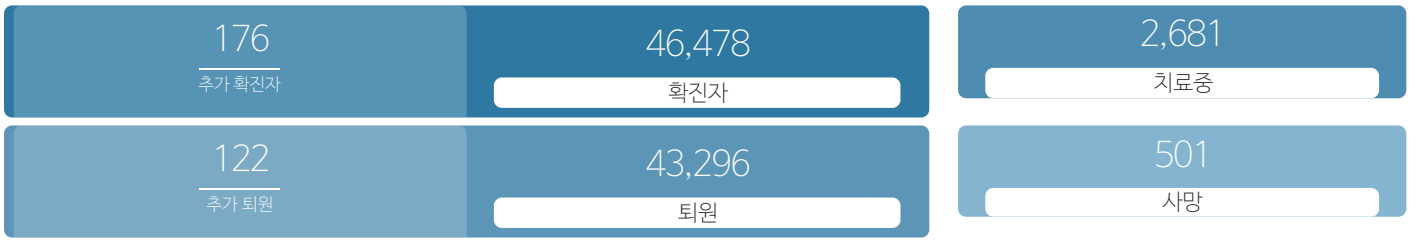

생활정보

코로나19주요뉴스삼라지운

시민참여

코로나19응원공모수상즈 | 잠시멈춤캠페인온-서울 | 캠페인 | 시민제언

발생동향

(2021.06.13.00시 기준)
서울시

(2021.06.13.00시 기준)
대한민국

코로나19지침

사회적 거리두기 2단계

[자세히보기](#)

감염병 위기 경보

[심각](#)

코로나19 임시선별검사소

가족돌봄비용 긴급지원 신청

QR코드 전자출입명부 안내

코로나19 신고센터(준수사항 위반 신고)

확진자 현황	확진자 이동경로	확진자 추이
-----------	-------------	-----------

확진자 현황(자치구별)

(2021.06.13.00시 기준)

※ 지도에서 자치구를 선택하시면 해당구청 홈페이지에서 확진자 현황을 확인하실 수 있습니다.

강남구	강동구	강북구	강서구	관악구	광진구
2728	1868	1347	2250	2128	1522
+27	+5	+4	+1	+3	+6
구로구	금천구	노원구	도봉구	동대문구	동작구
1543	774	2145	1441	1717	1937
+3	+5	+6	+4	+14	+5
마포구	서대문구	서초구	성동구	성북구	송파구
1475	1175	1994	1270	1929	2804
+7	+10	+9	+4	+4	+19
양천구	영등포구	용산구	은평구	종로구	중구