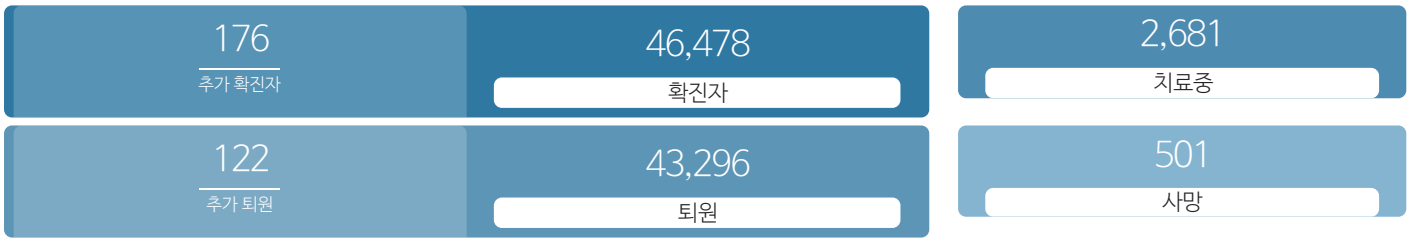

### 생활정보

코로나19주요뉴스삼라지음

## 발생동향

(2021.06.13.00시 기준)  
서울시

(2021.06.13.00시 기준)  
대한민국