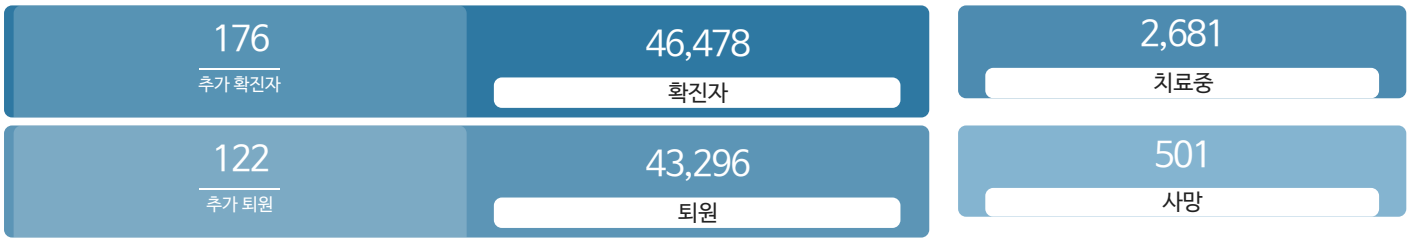

생활정보

코로나19주요뉴스삼라지음

시민참여

코로나19응원공모수상즈 | 잠시멈춤캠페인온-서울 | 캠페인시민제안

발생동향

서울시 (2021.06.13.00시 기준)

대한민국 (2021.06.13.00시 기준)

코로나19 지침

- 사회적 거리두기 2단계 자세히보기
- 감염병 위기 경보 심각

코로나19 임시선별검사소

가족돌봄비용 긴급지원 신청

QR코드 전자출입명부 안내

코로나19 신고센터(준수사항 위반 신고)

확진자 현황	확진자 이동경로	확진자 추이
-----------	-------------	-----------

확진자 현황(자치구별)

(2021.06.13.00시 기준)