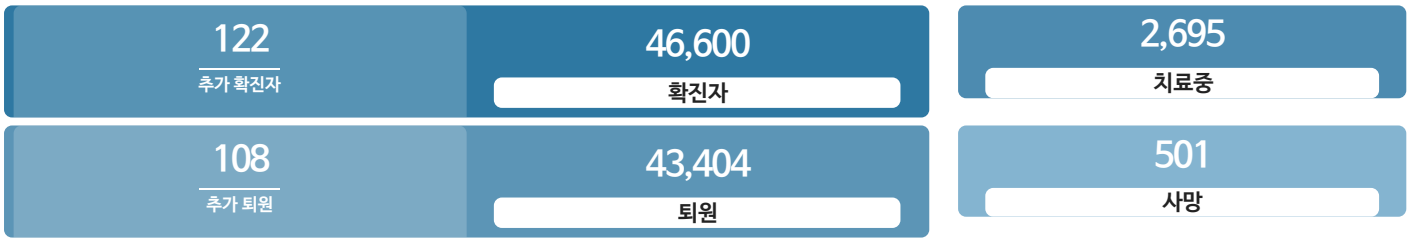

생활정보

코로나19주요뉴스삼라지원

시민참여

코로나19응원공모수상즈 | 잠시멈춤캠페인온-서울 | 캠페인시민제안

발생동향

서울시 (2021.06.14.00시 기준)

대한민국 (2021.06.14.00시 기준)

코로나19 지침

사회적 거리두기 2단계

[자세히보기](#)

감염병 위기 경보

[심각](#)

코로나19 임시선별검사소

가족돌봄비용 긴급지원 신청 >

QR코드 전자출입명부 안내 >

코로나19 신고센터(준수사항 위반 신고) >

확진자 현황 | 확진자 이동경로 | 확진자 추이

확진자 현황(자치구별)

(2021.06.14.00시 기준)

※ 지도에서 자치구를 선택하시면 해당구청 홈페이지에서 확진자 현황을 확인하실 수 있습니다.

강남구	강동구	강북구	강서구	관악구	광진구
2745	1875	1349	2251	2134	1530
+17	+7	+2	+1	+7	+8
구로구	금천구	노원구	도봉구	동대문구	동작구
1545	776	2148	1442	1724	1939
+2	+2	+3	+1	+7	+2
마포구	서대문구	서초구	성동구	성북구	송파구
1481	1177	2002	1274	1934	2811
+6	+1	+8	+4	+5	+7
양천구	영등포구	용산구	은평구	중로구	중구