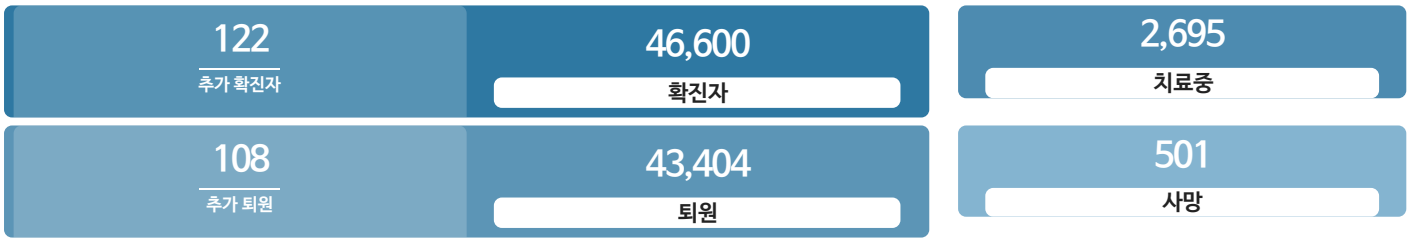

### 생활정보

코로나19주요뉴스삼라지원

## 발생동향

서울시 (2021.06.14.00시 기준)

대한민국 (2021.06.14.00시 기준)