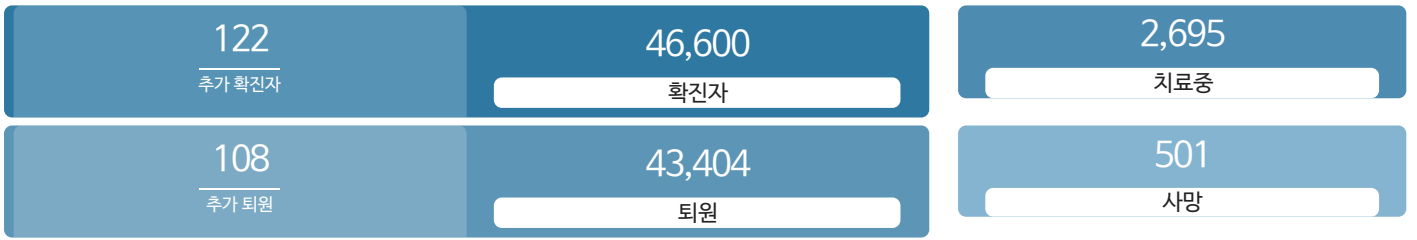

생활정보

코로나19주요뉴스삼라지음

시민참여

코로나19응원공모수상즈 | 잠시멈춤캠페인온-서울 | 캠페인시민제안

발생동향

서울시 (2021.06.14.00시 기준)

대한민국 (2021.06.14.00시 기준)

코로나19 지침

- 사회적 거리두기 2단계 자세히보기
- 감염병 위기 경보 심각

코로나19 임시선별검사소

가족돌봄비용 긴급지원 신청 >

QR코드 전자출입명부 안내 >

코로나19 신고센터(준수사항 위반 신고) >

확진자 현황 | 확진자 이동경로 | 확진자 추이

확진자 현황(자치구별)

(2021.06.14.00시 기준)