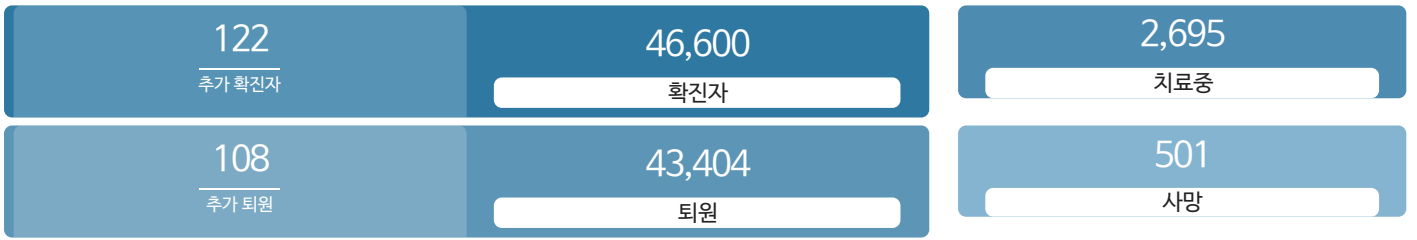

생활정보

코로나19주요뉴스삼라지음

시민참여

코로나19응원공모수상즈 | 잠시멈춤캠페인온-서울 | 캠페인시민제안

발생동향

서울시 (2021.06.14.00시 기준)

대한민국 (2021.06.14.00시 기준)

코로나19 지침

사회적 거리두기 2단계

[자세히보기](#)

감염병 위기 경보

[심각](#)

코로나19 임시선별검사소

가족돌봄비용 긴급지원 신청 >

QR코드 전자출입명부 안내 >

코로나19 신고센터(준수사항 위반 신고) >