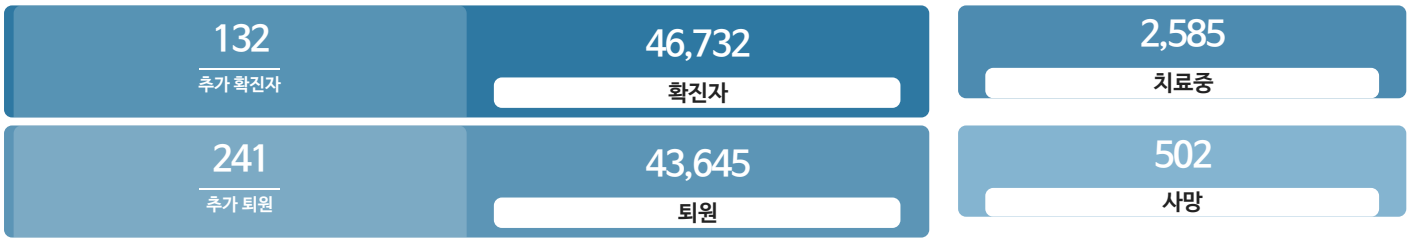

생활정보

코로나19주요뉴스삼라지음

시민참여

코로나19응원공모수상즈 | 잠시멈춤캠페인온-서울 | 캠페인시민제안

발생동향

서울시 (2021.06.15.00시 기준)

대한민국 (2021.06.15.00시 기준)

코로나19 지침

사회적 거리두기 2단계

[자세히보기](#)

감염병 위기 경보

[심각](#)

코로나19 임시선별검사소

가족돌봄비용 긴급지원 신청 >

QR코드 전자출입명부 안내 >

코로나19 신고센터(준수사항 위반 신고) >

확진자 현황	확진자 이동경로	확진자 추이
-----------	-------------	-----------

확진자 현황(자치구별)

(2021.06.15.00시 기준)

※ 지도에서 자치구를 선택하시면 해당구청 홈페이지에서 확진자 현황을 확인하실 수 있습니다.

강남구	강동구	강북구	강서구	관악구	광진구
2769	1886	1354	2255	2138	1532
+24	+11	+5	+4	+4	+2
구로구	금천구	노원구	도봉구	동대문구	동작구
1547	777	2155	1445	1732	1944
+2	+1	+6	+3	+8	+5
마포구	서대문구	서초구	성동구	성북구	송파구
1485	1179	2010	1277	1936	2825
+5	+2	+8	+3	+1	+14
양천구	영등포구	용산구	은평구	중로구	중구