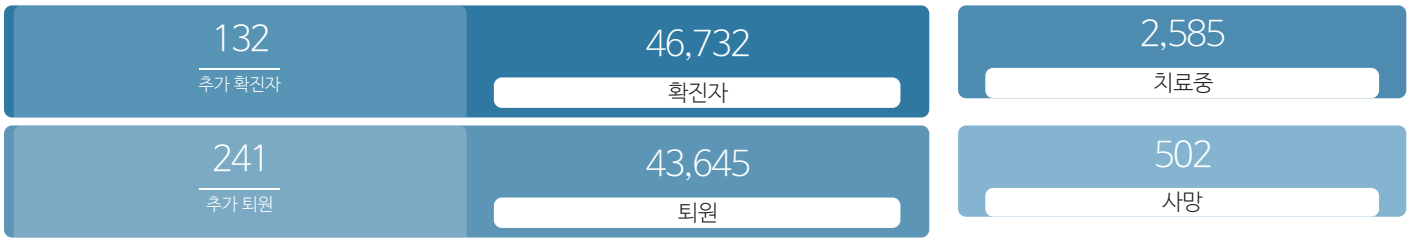

### 생활정보

코로나19주요뉴스삼라지음

## 발생동향

(2021.06.15.00시 기준)  
서울시

(2021.06.15.00시 기준)  
대한민국