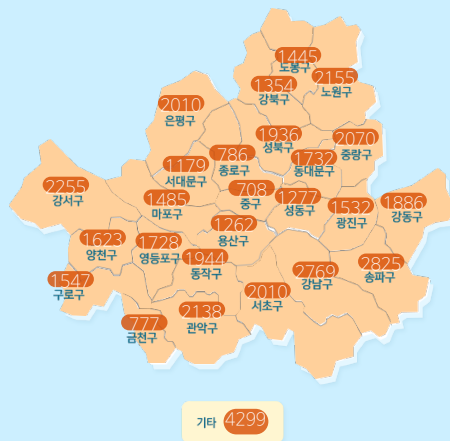

사회적 거리두기 2단계

[자세히보기](#)

감염병 위기 경보

[심각](#)

코로나19 임시선별검사소

가족돌봄비용 긴급지원 신청

QR코드 전자출입명부 안내

코로나19 신고센터(준수사항 위반 신고)

확진자 현황	확진자 이동경로	확진자 추이
-----------	-------------	-----------

확진자 현황(자치구별)

(2021.06.15.00시 기준)

※ 지도에서 자치구를 선택하시면 해당구청 홈페이지에서 확진자 현황을 확인하실 수 있습니다.

강남구	강동구	강북구	강서구	관악구	광진구
2769	1886	1354	2255	2138	1532
+24	+11	+5	+4	+4	+2
구로구	금천구	노원구	도봉구	동대문구	동작구
1547	777	2155	1445	1732	1944
+2	+1	+6	+3	+8	+5
마포구	서대문구	서초구	성동구	성북구	송파구
1485	1179	2010	1277	1936	2825
+5	+2	+8	+3	+1	+14
양천구	영등포구	용산구	은평구	종로구	중구

1623	1728	1262	2010	786	708
+5	+3	+2	0	+2	+2
중랑구	기타				
2070	4299				
+4	+6				

서울 확진자 현황

(2021.06.15.00시 기준)

소계 46732	해외 유입 : 1183
	강북구 소재 고등학교 관련 : 54
	동대문구 소재 직장 관련('21.6.) : 38
	송파구 소재 시장 관련('21.5.) : 122
	성북구 소재 병원 관련 : 6
	기타 집단 감염 : 15574
	기타 확진자 접촉 : 15747
	타시도 확진자 접촉 : 2352
	감염 경로 조사중 : 11656