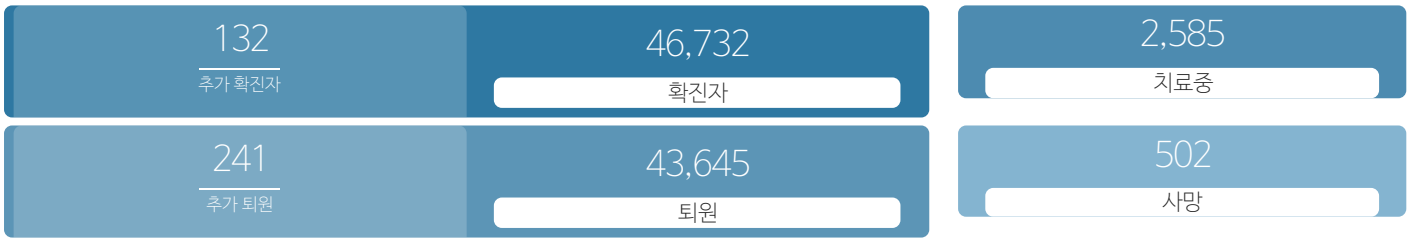

생활정보

코로나19주요뉴스삼라지음

시민참여

코로나19응원공모수상작 | 잠시멈춤캠페인온-서울 | 캠페인 시민제안

발생동향

(2021.06.15.00시 기준)
서울시

(2021.06.15.00시 기준)
대한민국

코로나19지침

사회적 거리두기 2단계

[자세히보기](#)

감염병 위기 경보

[심각](#)

코로나19 임시선별검사소

가족돌봄비용 긴급지원 신청

QR코드 전자출입명부 안내

코로나19 신고센터(준수사항 위반 신고)

확진자 현황	확진자 이동경로	확진자 추이
-----------	-------------	-----------

확진자 현황(자치구별)

(2021.06.15.00시 기준)

※ 지도에서 자치구를 선택하시면 해당구청 홈페이지에서 확진자 현황을 확인하실 수 있습니다.

강남구	강동구	강북구	강서구	관악구	광진구
2769	1886	1354	2255	2138	1532
+24	+11	+5	+4	+4	+2
구로구	금천구	노원구	도봉구	동대문구	동작구
1547	777	2155	1445	1732	1944
+2	+1	+6	+3	+8	+5
마포구	서대문구	서초구	성동구	성북구	송파구
1485	1179	2010	1277	1936	2825
+5	+2	+8	+3	+1	+14
양천구	영등포구	용산구	은평구	종로구	중구