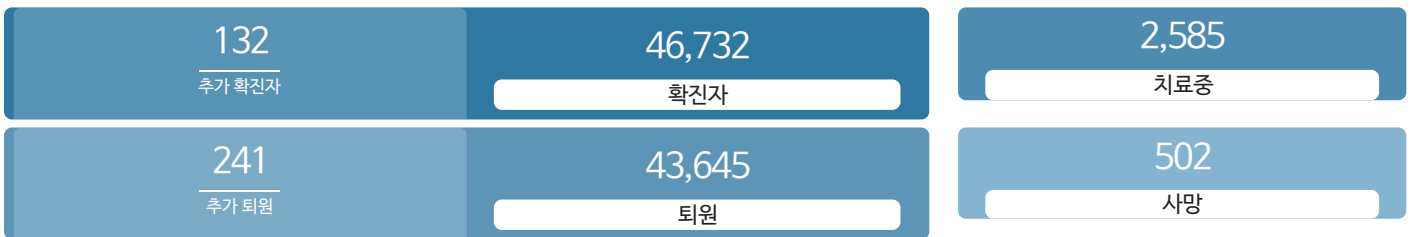

### 생활정보

코로나19주요뉴스삼라지음

## 발생동향

서울시 (2021.06.15.00시 기준)

대한민국 (2021.06.15.00시 기준)