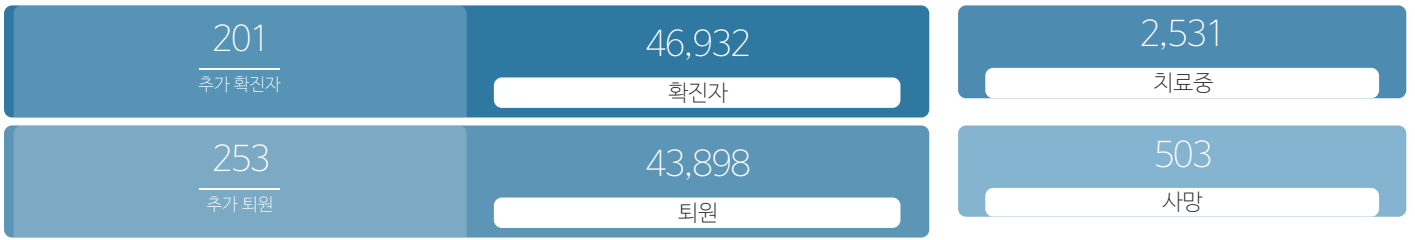

생활정보

코로나19주요뉴스삼라지음

시민참여

코로나19응원공모수상작 | 잠시멈춤캠페인온-서울캠페인 | 시민제언

발생동향

서울시 (2021.06.16.00시 기준)

대한민국 (2021.06.16.00시 기준)

코로나19 지침

- 사회적 거리두기 2단계 자세히보기
- 감염병 위기 경보 심각

코로나19 임시선별검사소

가족돌봄비용 긴급지원 신청

QR코드 전자출입명부 안내

코로나19 신고센터(준수사항 위반 신고)

확진자 현황	확진자 이동경로	확진자 추이
-----------	-------------	-----------

확진자 현황(자치구별)

(2021.06.16.00시 기준)