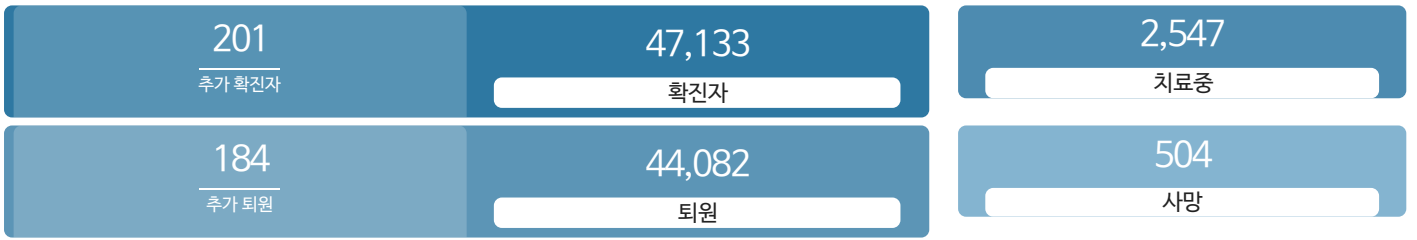

### 생활정보

코로나19주요뉴스삼라지음

## 발생동향

서울시 (2021.06.17.00시 기준)

대한민국 (2021.06.17.00시 기준)