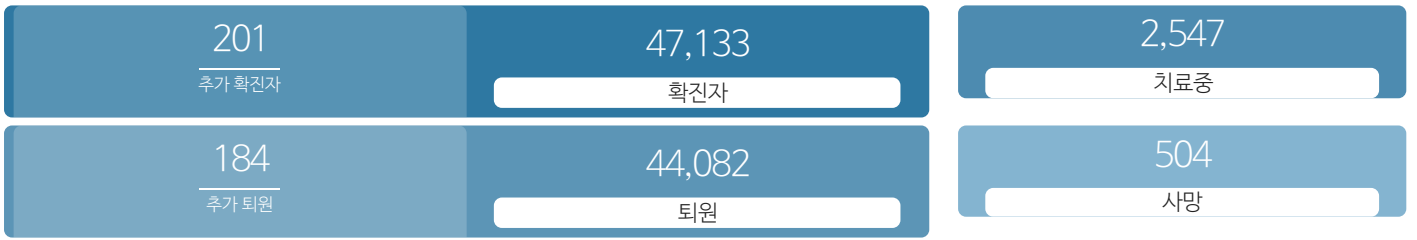

생활정보

코로나19주요뉴스삼라지음

시민참여

코로나19응원공모수상즈 | 잠시멈춤캠페인온-서울 | 캠페인 시민제안

발생동향

(2021.06.17.00시 기준)
서울시

(2021.06.17.00시 기준)
대한민국

코로나19지침

- 사회적 거리두기 2단계 자세히보기
- 감염병 위기 경보 심각

코로나19 임시선별검사소

가족돌봄비용 긴급지원 신청

QR코드 전자출입명부 안내

코로나19 신고센터(준수사항 위반 신고)

확진자 현황	확진자 이동경로	확진자 추이
-----------	-------------	-----------

확진자 현황(자치구별)

(2021.06.17.00시 기준)