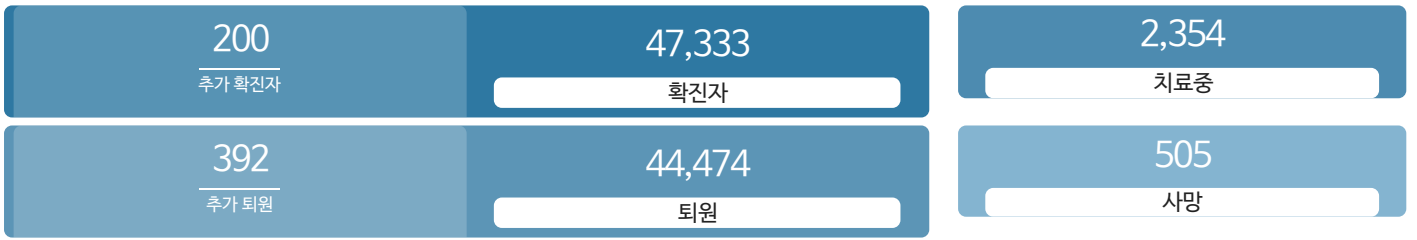

생활정보

코로나19주요뉴스삼라지음

시민참여

코로나19응원공모수상즈 | 잠시멈춤캠페인온-서울 | 캠페인시민제안

발생동향

서울시 (2021.06.18.00시 기준)

대한민국 (2021.06.18.00시 기준)

코로나19 지침

사회적 거리두기 2단계 자세히보기

감염병 위기 경보 심각

코로나19 임시선별검사소

가족돌봄비용 긴급지원 신청 >

QR코드 전자출입명부 안내 >

코로나19 신고센터(준수사항 위반 신고) >

확진자 현황	확진자 이동경로	확진자 추이
-----------	-------------	-----------

확진자 현황(자치구별)