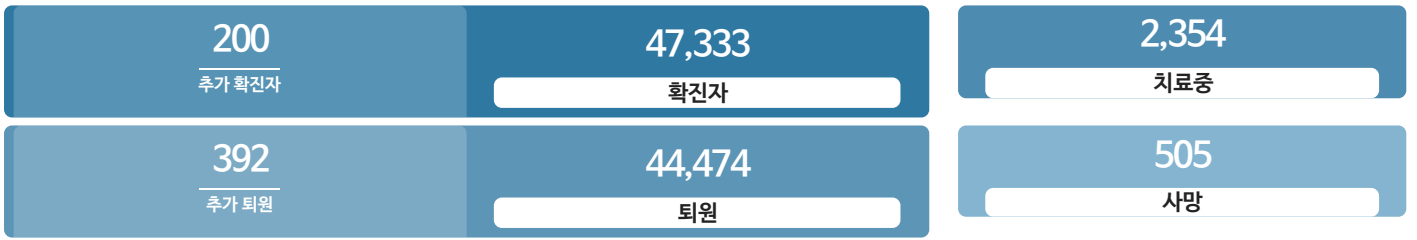

### 생활정보

코로나19주요뉴스삼라지원

## 발생동향

서울시 (2021.06.18.00시 기준)

대한민국 (2021.06.18.00시 기준)