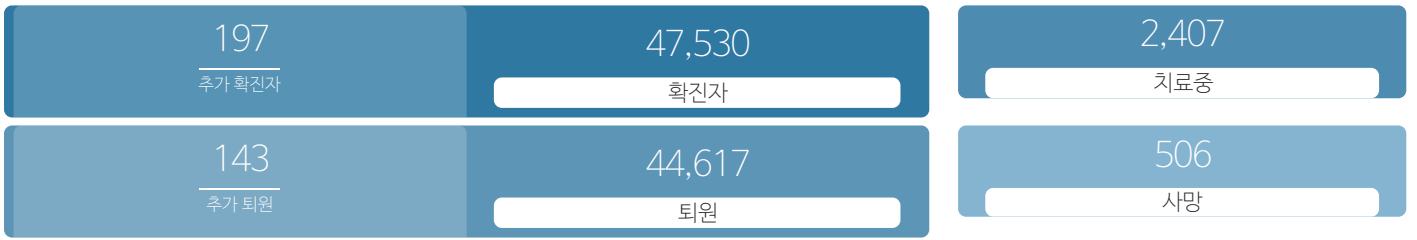

생활정보

코로나19주요뉴스삼라지음

시민참여

코로나19응원공모수상즈 | 잠시멈춤캠페인온-서울 | 캠페인 시민제안

발생동향

(2021.06.19.00시 기준)
서울시

(2021.06.19.00시 기준)
대한민국

코로나19지침

사회적 거리두기 2단계 자세히보기

감염병 위기 경보 심각

코로나19 임시선별검사소

가족돌봄비용 긴급지원 신청 >

QR코드 전자출입명부 안내 >

코로나19 신고센터(준수사항 위반 신고) >

확진자 현황	확진자 이동경로	확진자 추이
-----------	-------------	-----------

확진자 현황(자치구별)