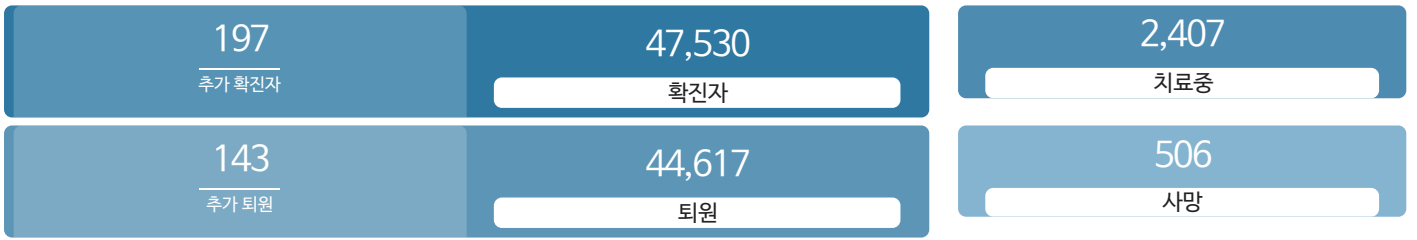

생활정보

코로나19주요뉴스삼라지음

시민참여

코로나19응원공모수상즈 | 잠시멈춤캠페인온-서울 | 캠페인시민제안

발생동향

서울시 (2021.06.19.00시 기준)

대한민국 (2021.06.19.00시 기준)

코로나19 지침

- 사회적 거리두기 **2단계** 자세히보기
- 감염병 위기 경보 심각

코로나19 임시선별검사소

가족돌봄비용 긴급지원 신청

QR코드 전자출입명부 안내

코로나19 신고센터(준수사항 위반 신고)

확진자 현황	확진자 이동경로	확진자 추이
-----------	-------------	-----------

확진자 현황(자치구별)

(2021.06.19.00시 기준)