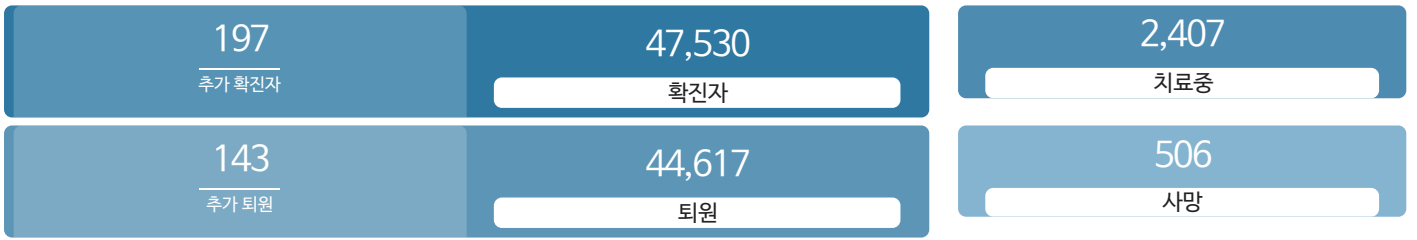

생활정보

코로나19주요뉴스삼라지음

시민참여

코로나19응원공모수상즈 | 잠시멈춤캠페인온-서울 | 캠페인시민제안

발생동향

서울시 (2021.06.19.00시 기준)

대한민국 (2021.06.19.00시 기준)

코로나19 지침

사회적 거리두기 2단계

[자세히보기](#)

감염병 위기 경보

[심각](#)

코로나19 임시선별검사소

가족돌봄비용 긴급지원 신청 >

QR코드 전자출입명부 안내 >

코로나19 신고센터(준수사항 위반 신고) >

확진자 현황 | 확진자 이동경로 | 확진자 추이

확진자 현황(자치구별)

(2021.06.19.00시 기준)

※ 지도에서 자치구를 선택하시면 해당구청 홈페이지에서 확진자 현황을 확인하실 수 있습니다.

강남구	강동구	강북구	강서구	관악구	광진구
2867	1909	1370	2276	2186	1568
+18	+2	+2	+7	+4	+8
구로구	금천구	노원구	도봉구	동대문구	동작구
1569	790	2186	1458	1764	1971
+8	+6	+10	+2	+6	+9
마포구	서대문구	서초구	성동구	성북구	송파구
1518	1188	2061	1305	1960	2884
+7	+3	+8	+6	+5	+17
양천구	영등포구	용산구	은평구	종로구	중구