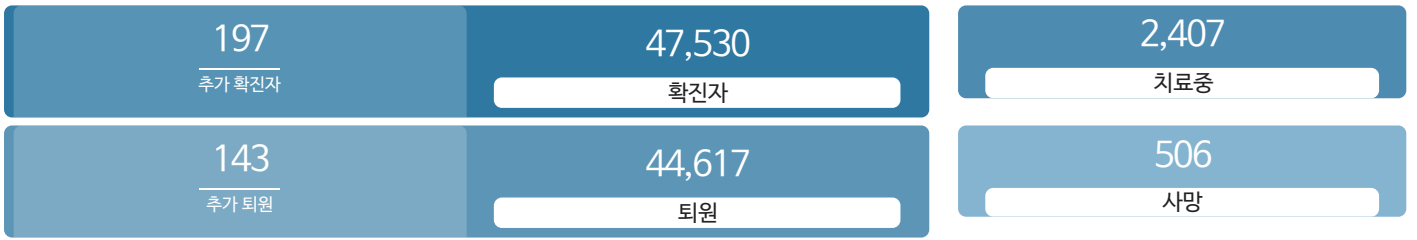

생활정보

코로나19주요뉴스삼라지음

시민참여

코로나19응원공모수상즈 | 잠시멈춤캠페인온-서울 | 캠페인시민제안

발생동향

서울시 (2021.06.19.00시 기준)

대한민국 (2021.06.19.00시 기준)

코로나19 지침

- 사회적 거리두기 2단계 자세히보기
- 감염병 위기 경보 심각

코로나19 임시선별검사소

가족돌봄비용 긴급지원 신청 >

QR코드 전자출입명부 안내 >

코로나19 신고센터(준수사항 위반 신고) >

확진자 현황 | 확진자 이동경로 | 확진자 추이

확진자 현황(자치구별)

(2021.06.19.00시 기준)