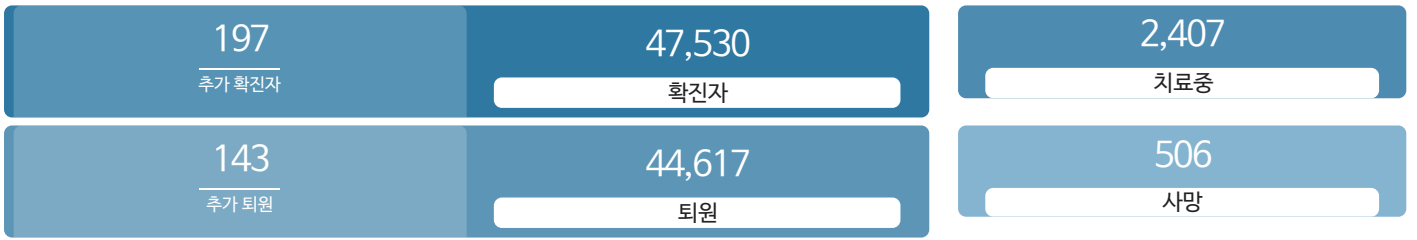

### 생활정보

코로나19주요뉴스삼라지음

## 발생동향

서울시 (2021.06.19.00시 기준)

대한민국 (2021.06.19.00시 기준)