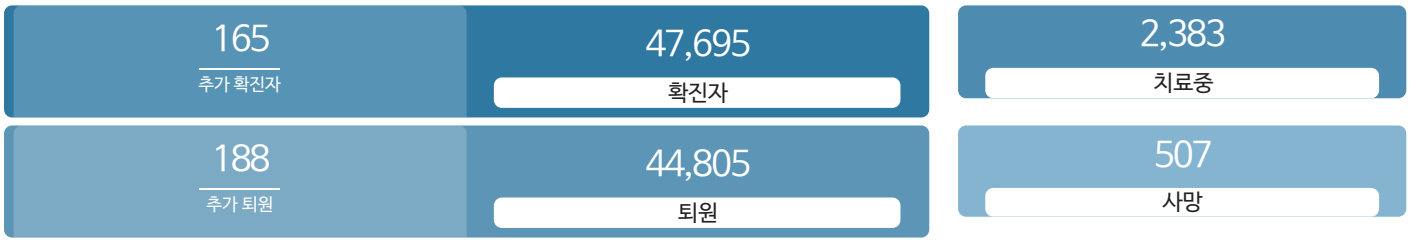

생활정보

코로나19주요뉴스삼라지음

시민참여

코로나19응원공모수상즈 | 잠시멈춤캠페인온-서울 | 캠페인시민제안

발생동향

서울시 (2021.06.20.00시 기준)

대한민국 (2021.06.20.00시 기준)

코로나19 지침

사회적 거리두기 2단계 자세히보기

감염병 위기 경보 심각

코로나19 임시선별검사소

가족돌봄비용 긴급지원 신청 >

QR코드 전자출입명부 안내 >

코로나19 신고센터(준수사항 위반 신고) >

확진자 현황	확진자 이동경로	확진자 추이
-----------	-------------	-----------

확진자 현황(자치구별)