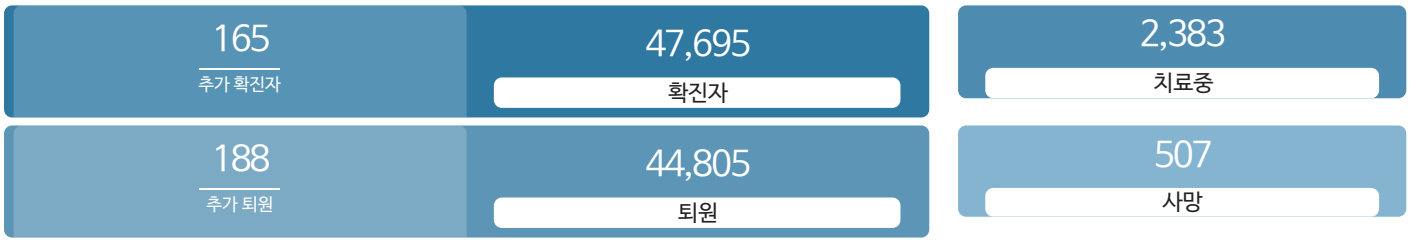

생활정보

코로나19주요뉴스삼라지음

시민참여

코로나19응원공모수상즈 | 잠시멈춤캠페인온-서울 | 캠페인시민제안

발생동향

서울시 (2021.06.20.00시 기준)

대한민국 (2021.06.20.00시 기준)

코로나19 지침

사회적 거리두기 **2단계** 자세히보기

감염병 위기 경보 심각

코로나19 임시선별검사소

가족돌봄비용 긴급지원 신청 >

QR코드 전자출입명부 안내 >

코로나19 신고센터(준수사항 위반 신고) >

확진자 현황	확진자 이동경로	확진자 추이
-----------	-------------	-----------

확진자 현황(자치구별)