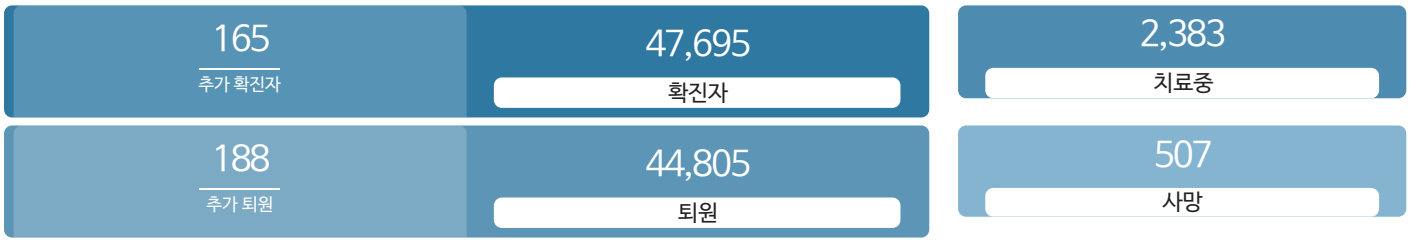

생활정보

코로나19주요뉴스삼라지음

시민참여

코로나19응원공모수상즈 | 잠시멈춤캠페인온-서울 | 캠페인시민제안

발생동향

서울시 (2021.06.20.00시 기준)

대한민국 (2021.06.20.00시 기준)

코로나19 지침

사회적 거리두기 **2단계**

[자세히보기](#)

감염병 위기 경보

[심각](#)

코로나19 임시선별검사소

가족돌봄비용 긴급지원 신청 >

QR코드 전자출입명부 안내 >

코로나19 신고센터(준수사항 위반 신고) >

확진자 현황	확진자 이동경로	확진자 추이
-----------	-------------	-----------

확진자 현황(자치구별)

(2021.06.20.00시 기준)

※ 지도에서 자치구를 선택하시면 해당구청 홈페이지에서 확진자 현황을 확인하실 수 있습니다.

강남구	강동구	강북구	강서구	관악구	광진구
2867	1909	1370	2276	2186	1568
+18	+2	+2	+7	+4	+8
구로구	금천구	노원구	도봉구	동대문구	동작구
1569	790	2186	1458	1764	1971
+8	+6	+10	+2	+6	+9
마포구	서대문구	서초구	성동구	성북구	송파구
1518	1188	2061	1305	1960	2884
+7	+3	+8	+6	+5	+17
양천구	영등포구	용산구	은평구	종로구	중구