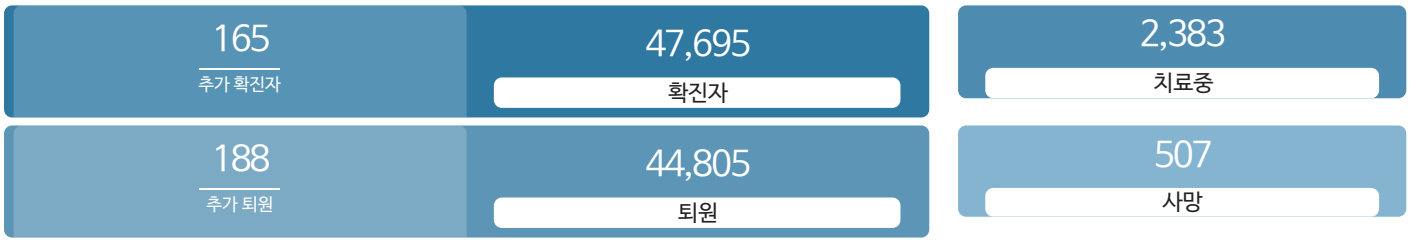

생활정보

코로나19주요뉴스삼라지음

시민참여

코로나19응원공모수상즈 | 잠시멈춤캠페인온-서울 | 캠페인시민제안

발생동향

서울시 (2021.06.20.00시 기준)

대한민국 (2021.06.20.00시 기준)

코로나19 지침

- 사회적 거리두기 2단계 자세히보기
- 감염병 위기 경보 심각

코로나19 임시선별검사소

가족돌봄비용 긴급지원 신청

QR코드 전자출입명부 안내

코로나19 신고센터(준수사항 위반 신고)

확진자 현황	확진자 이동경로	확진자 추이
-----------	-------------	-----------

확진자 현황(자치구별)

(2021.06.20.00시 기준)