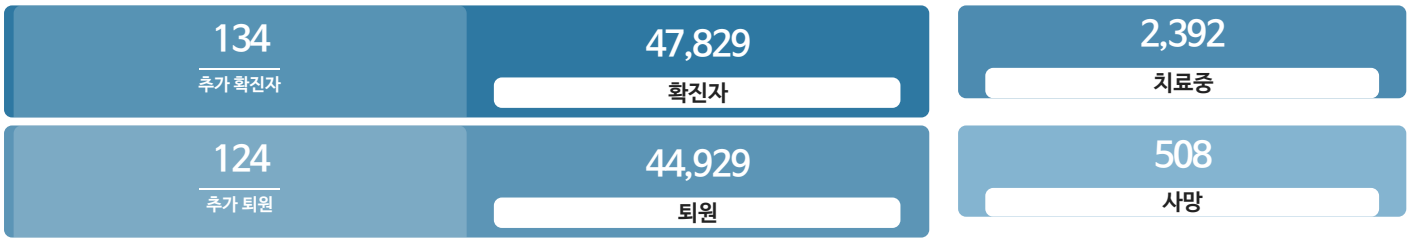

생활정보

코로나19주요뉴스삼라지원

시민참여

코로나19응원공모수상즈 | 잠시멈춤캠페인온-서울 | 캠페인시민제안

발생동향

서울시 (2021.06.21.00시 기준)

대한민국 (2021.06.21.00시 기준)

코로나19 지침

- 사회적 거리두기 2단계 자세히보기
- 감염병 위기 경보 심각

코로나19 임시선별검사소

가족돌봄비용 긴급지원 신청 >

QR코드 전자출입명부 안내 >

코로나19 신고센터(준수사항 위반 신고) >

확진자 현황	확진자 이동경로	확진자 추이
-----------	-------------	-----------

확진자 현황(자치구별)

(2021.06.21.00시 기준)