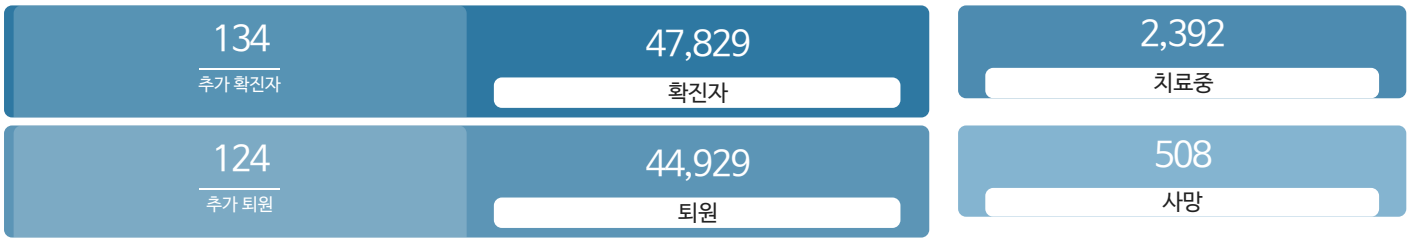

생활정보

코로나19주요뉴스삼라지음

시민참여

코로나19응원공모수상즈 | 잠시멈춤캠페인온-서울 | 캠페인시민제안

발생동향

서울시 (2021.06.21.00시 기준)

대한민국 (2021.06.21.00시 기준)

코로나19 지침

- 사회적 거리두기 2단계 자세히보기
- 감염병 위기 경보 심각

코로나19 임시선별검사소

가족돌봄비용 긴급지원 신청

QR코드 전자출입명부 안내

코로나19 신고센터(준수사항 위반 신고)

확진자 현황	확진자 이동경로	확진자 추이
-----------	-------------	-----------

확진자 현황(자치구별)

(2021.06.21.00시 기준)