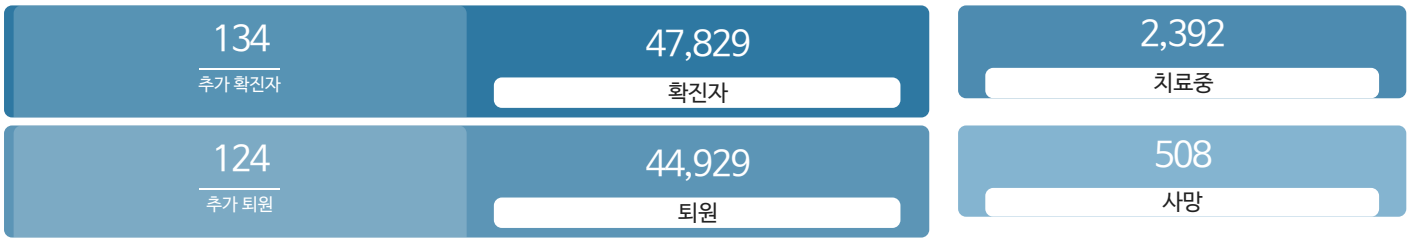

생활정보

코로나19주요뉴스삼라지음

시민참여

코로나19응원공모수상즈 | 잠시멈춤캠페인온-서울 | 캠페인시민제안

발생동향

서울시 (2021.06.21.00시 기준)

대한민국 (2021.06.21.00시 기준)

코로나19 지침

사회적 거리두기 2단계

[자세히보기](#)

감염병 위기 경보

[심각](#)

코로나19 임시선별검사소

가족돌봄비용 긴급지원 신청

QR코드 전자출입명부 안내

코로나19 신고센터(준수사항 위반 신고)

확진자 현황	확진자 이동경로	확진자 추이
-----------	-------------	-----------

확진자 현황(자치구별)

(2021.06.21.00시 기준)

※ 지도에서 자치구를 선택하시면 해당구청 홈페이지에서 확진자 현황을 확인하실 수 있습니다.

강남구	강동구	강북구	강서구	관악구	광진구
2915	1913	1376	2283	2196	1585
+21	+2	+2	+3	+6	+7
구로구	금천구	노원구	도봉구	동대문구	동작구
1583	799	2193	1463	1770	1988
+9	+2	+5	+3	+3	+6
마포구	서대문구	서초구	성동구	성북구	송파구
1533	1192	2082	1322	1969	2897
+4	+1	+7	+8	+6	+7
양천구	영등포구	용산구	은평구	종로구	중구