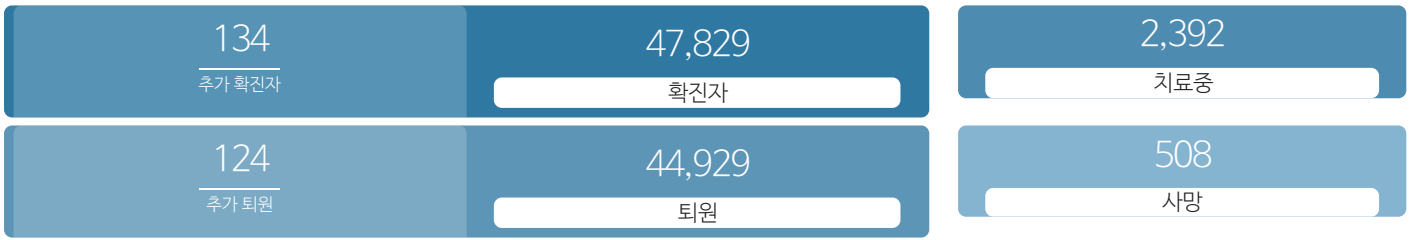

생활정보

코로나19주요뉴스삼라지음

시민참여

코로나19응원공모수상작 | 잠시멈춤캠페인온-서울 | 캠페인 시민제안

발생동향

(2021.06.21.00시 기준)
서울시

(2021.06.21.00시 기준)
대한민국

코로나19지침

사회적 거리두기 2단계

[자세히보기](#)

감염병 위기 경보

[심각](#)

코로나19 임시선별검사소

가족돌봄비용 긴급지원 신청

QR코드 전자출입명부 안내

코로나19 신고센터(준수사항 위반 신고)

확진자 현황	확진자 이동경로	확진자 추이
-----------	-------------	-----------

확진자 현황(자치구별)

(2021.06.21.00시 기준)

※ 지도에서 자치구를 선택하시면 해당구청 홈페이지에서 확진자 현황을 확인하실 수 있습니다.

강남구	강동구	강북구	강서구	관악구	광진구
2915	1913	1376	2283	2196	1585
+21	+2	+2	+3	+6	+7
구로구	금천구	노원구	도봉구	동대문구	동작구
1583	799	2193	1463	1770	1988
+9	+2	+5	+3	+3	+6
마포구	서대문구	서초구	성동구	성북구	송파구
1533	1192	2082	1322	1969	2897
+4	+1	+7	+8	+6	+7
양천구	영등포구	용산구	은평구	종로구	중구