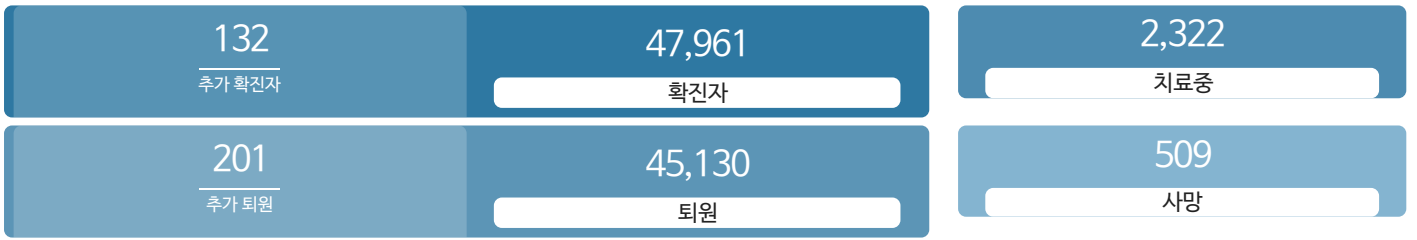

생활정보

코로나19주요뉴스삼라지음

시민참여

코로나19응원공모수상즈 | 잠시멈춤캠페인온-서울 | 캠페인시민제안

발생동향

서울시 (2021.06.22.00시 기준)

대한민국 (2021.06.22.00시 기준)

코로나19 지침

- 사회적 거리두기 2단계 자세히보기
- 감염병 위기 경보 심각

코로나19 임시선별검사소

가족돌봄비용 긴급지원 신청 >

QR코드 전자출입명부 안내 >

코로나19 신고센터(준수사항 위반 신고) >

확진자 현황	확진자 이동경로	확진자 추이
-----------	-------------	-----------

확진자 현황(자치구별)

(2021.06.22.00시 기준)