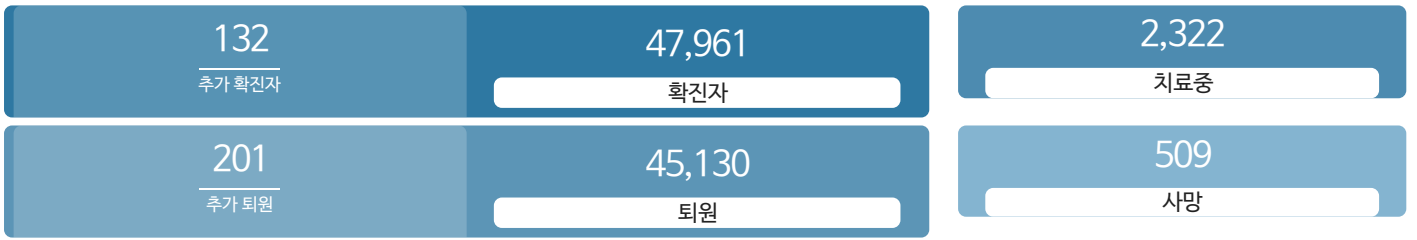

생활정보

코로나19주요뉴스삼라지음

시민참여

코로나19응원공모수상즈 | 잠시멈춤캠페인온-서울 | 캠페인시민제안

발생동향

서울시 (2021.06.22.00시 기준)

대한민국 (2021.06.22.00시 기준)

코로나19 지침

사회적 거리두기 2단계

[자세히보기](#)

감염병 위기 경보

[심각](#)

코로나19 임시선별검사소

가족돌봄비용 긴급지원 신청 >

QR코드 전자출입명부 안내 >

코로나19 신고센터(준수사항 위반 신고) >

확진자 현황 | 확진자 이동경로 | 확진자 추이

확진자 현황(자치구별)

(2021.06.22.00시 기준)

※ 지도에서 자치구를 선택하시면 해당구청 홈페이지에서 확진자 현황을 확인하실 수 있습니다.

강남구	강동구	강북구	강서구	관악구	광진구
2941	1917	1381	2289	2205	1590
+26	+4	+5	+6	+9	+5
구로구	금천구	노원구	도봉구	동대문구	동작구
1585	800	2194	1464	1773	1991
+2	+1	+1	+1	+3	+3
마포구	서대문구	서초구	성동구	성북구	송파구
1537	1193	2090	1325	1977	2905
+4	+1	+8	+3	+8	+8
양천구	영등포구	용산구	은평구	종로구	중구