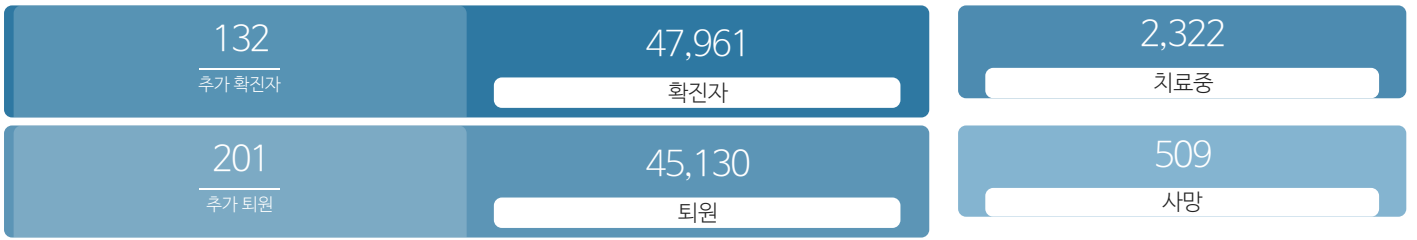

생활정보

코로나19주요뉴스삼라지음

시민참여

코로나19응원공모수상즈 | 잠시멈춤캠페인온-서울 | 캠페인 시민제안

발생동향

서울시 (2021.06.22.00시 기준)

대한민국 (2021.06.22.00시 기준)

코로나19지침

사회적 거리두기 2단계

[자세히보기](#)

감염병 위기 경보

[심각](#)

코로나19 임시선별검사소

가족돌봄비용 긴급지원 신청

QR코드 전자출입명부 안내

코로나19 신고센터(준수사항 위반 신고)

확진자 현황	확진자 이동경로	확진자 추이
-----------	-------------	-----------

확진자 현황(자치구별)

(2021.06.22.00시 기준)

※ 지도에서 자치구를 선택하시면 해당구청 홈페이지에서 확진자 현황을 확인하실 수 있습니다.

강남구	강동구	강북구	강서구	관악구	광진구
2941	1917	1381	2289	2205	1590
+26	+4	+5	+6	+9	+5
구로구	금천구	노원구	도봉구	동대문구	동작구
1585	800	2194	1464	1773	1991
+2	+1	+1	+1	+3	+3
마포구	서대문구	서초구	성동구	성북구	송파구
1537	1193	2090	1325	1977	2905
+4	+1	+8	+3	+8	+8
양천구	영등포구	용산구	은평구	종로구	중구