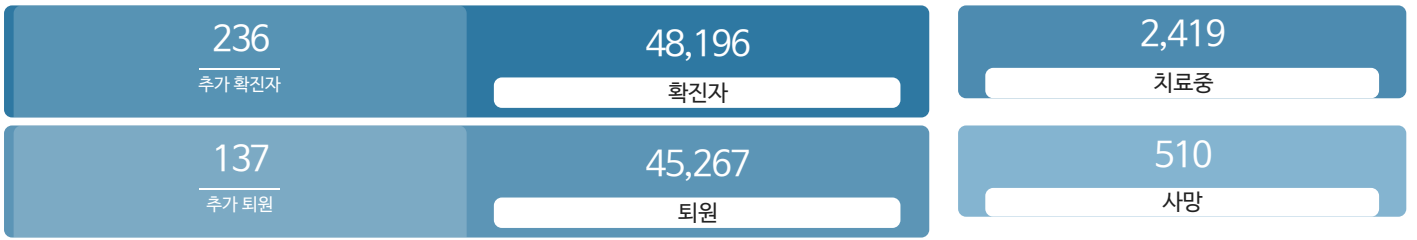

생활정보

코로나19주요뉴스삼라지음

시민참여

코로나19응원공모수상즈 | 잠시멈춤캠페인온-서울 | 캠페인시민제안

발생동향

서울시 (2021.06.23.00시 기준)

대한민국 (2021.06.23.00시 기준)

코로나19 지침

- 사회적 거리두기 2단계 자세히보기
- 감염병 위기 경보 심각

코로나19 임시선별검사소

가족돌봄비용 긴급지원 신청

QR코드 전자출입명부 안내

코로나19 신고센터(준수사항 위반 신고)

확진자 현황	확진자 이동경로	확진자 추이
-----------	-------------	-----------

확진자 현황(자치구별)

(2021.06.23.00시 기준)