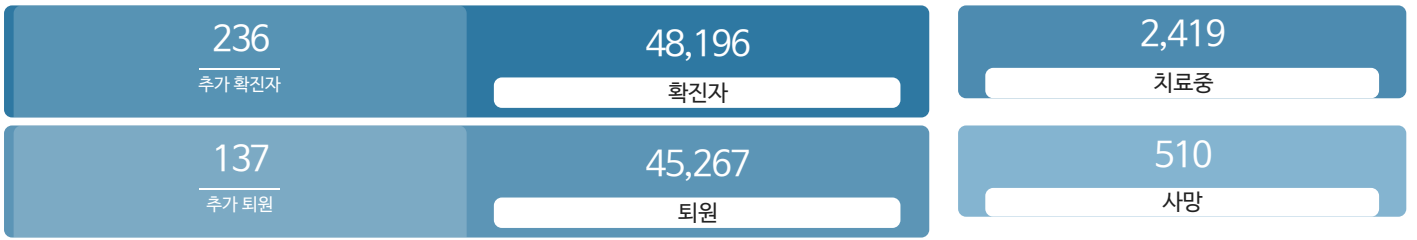

### 생활정보

코로나19주요뉴스삼라지음

## 발생동향

서울시 (2021.06.23.00시 기준)

대한민국 (2021.06.23.00시 기준)