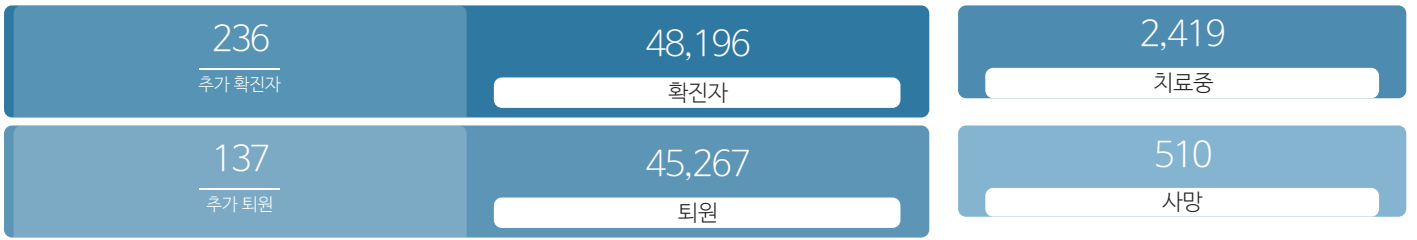

### 생활정보

코로나19주요뉴스삼라지음

## 발생동향

서울시 (2021.06.23.00시 기준)

대한민국 (2021.06.23.00시 기준)