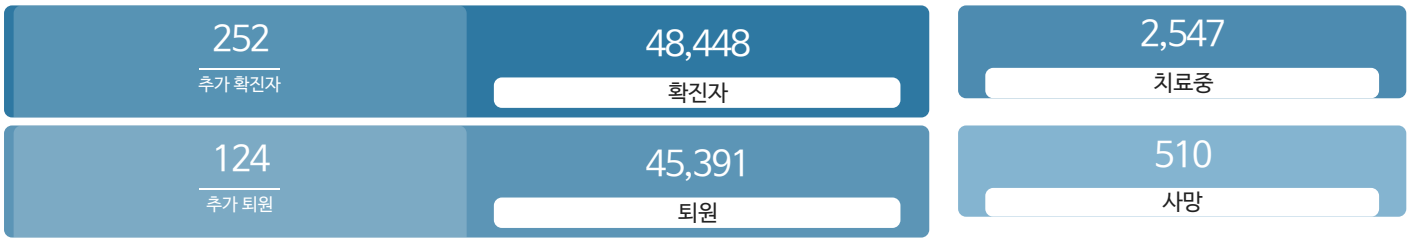

생활정보

코로나19주요뉴스삼라지음

시민참여

코로나19응원공모수상즈 | 잠시멈춤캠페인온-서울 | 캠페인시민제안

발생동향

서울시 (2021.06.24.00시 기준)

대한민국 (2021.06.24.00시 기준)

코로나19 지침

사회적 거리두기 2단계

[자세히보기](#)

감염병 위기 경보

[심각](#)

코로나19 임시선별검사소

가족돌봄비용 긴급지원 신청

QR코드 전자출입명부 안내

코로나19 신고센터(준수사항 위반 신고)

확진자 현황	확진자 이동경로	확진자 추이
-----------	-------------	-----------

확진자 현황(자치구별)

(2021.06.24.00시 기준)

※ 지도에서 자치구를 선택하시면 해당구청 홈페이지에서 확진자 현황을 확인하실 수 있습니다.

강남구	강동구	강북구	강서구	관악구	광진구
3001	1940	1388	2320	2238	1601
+34	+12	+6	+17	+12	+1
구로구	금천구	노원구	도봉구	동대문구	동작구
1596	803	2219	1474	1782	2004
+6	+2	+11	+4	+1	+4
마포구	서대문구	서초구	성동구	성북구	송파구
1553	1206	2119	1347	1995	2930
+10	+5	+16	+14	+7	+17
양천구	영등포구	용산구	은평구	종로구	중구