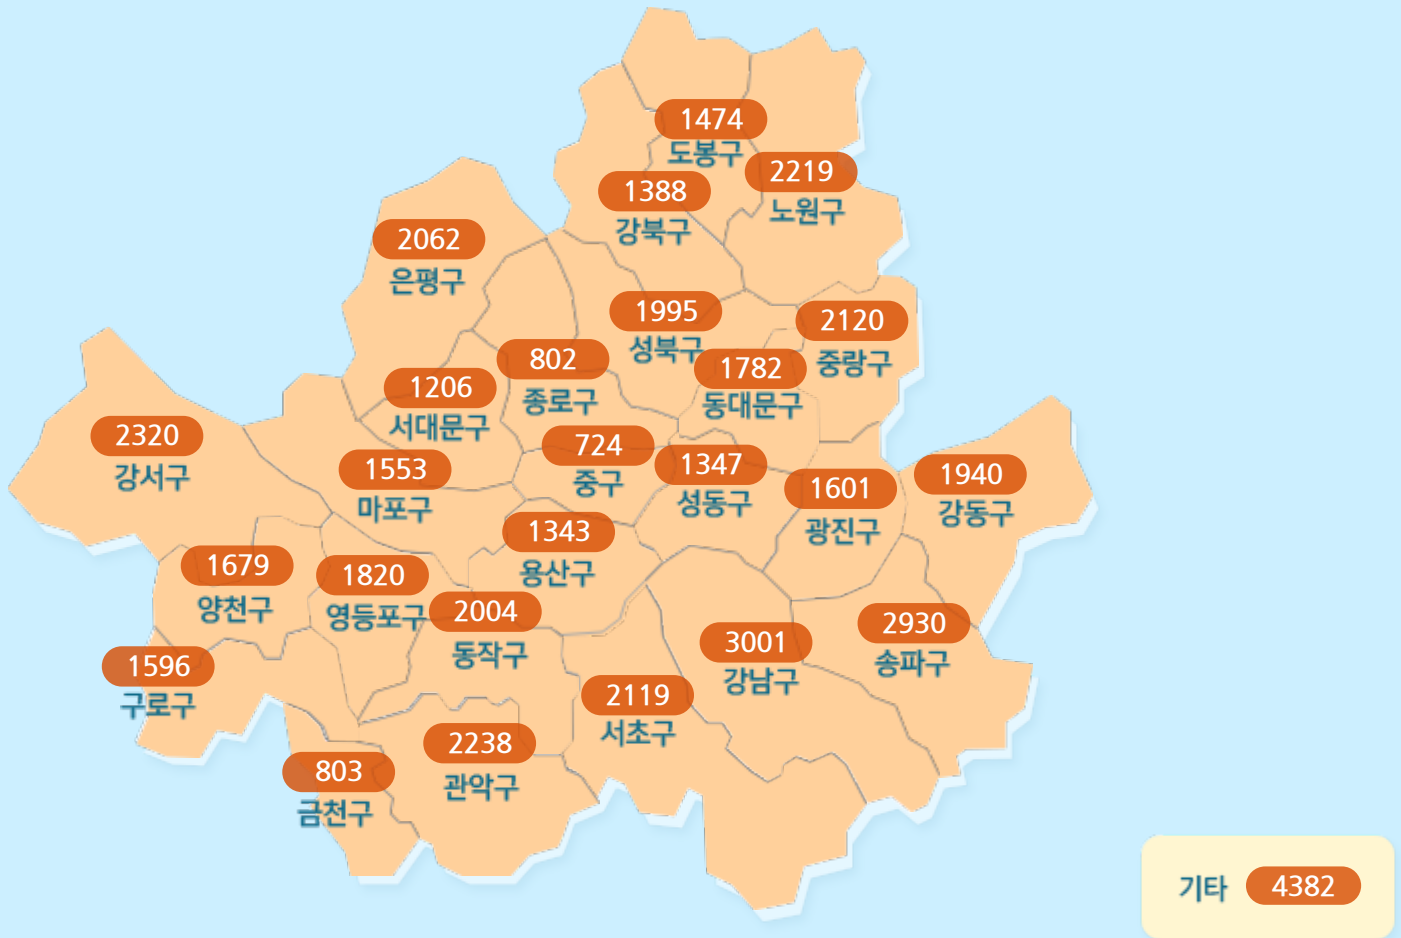

**서울시** (2021.06.24.00시 기준)

**코로나19 지침**

사회적 거리두기 **2단계**

[자세히보기](#)

감염병 위기 경보

**심각**

코로나19 임시선별검사소

# 확진자 현황(자치구별) 2023.06.21 00시 기준

※ 지도에서 자치구를 선택하시면 해당구청 홈페이지에서 확진자 현황을 확인하실 수 있습니다.

강남구
3001
+34
서대문구
1206
+5

# 서울 확진자 현황

(2021.06.24.00시 기준)

소계	해외 유입	양천구 소재 직장 관련('21.6.)	마포구·강남구 소재 음식점 관련	동대문구 소재 직장 관련 ('21.6.)	종로구 소재 직장 관련('21.6.)	광진구 고등학교 /서초구 음악 연습실 관련	기타 집단 감염	기타 확진자 접촉	타시도 확진자 접촉	감염 경로 조사중
48448	1228	15	36	49	17	10	16022	16319	2463	12289