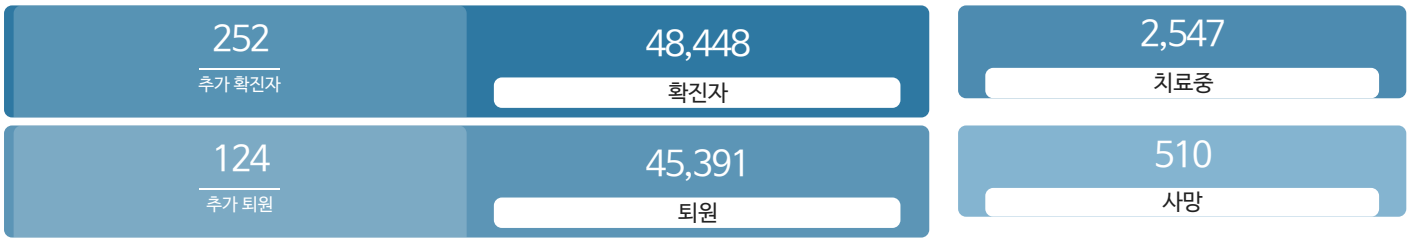

### 생활정보

코로나19주요뉴스삼라지음

## 발생동향

서울시 (2021.06.24.00시 기준)

대한민국 (2021.06.24.00시 기준)