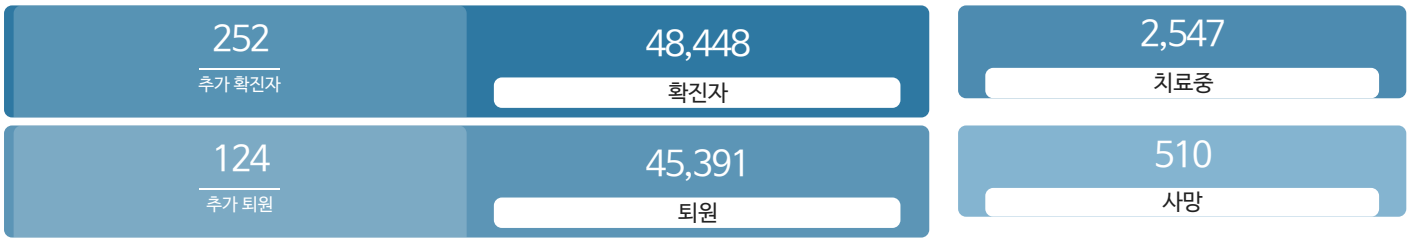

생활정보

코로나19주요뉴스삼라지음

시민참여

코로나19응원공모수상즈 | 잠시멈춤캠페인온-서울 | 캠페인시민제안

발생동향

서울시 (2021.06.24.00시 기준)

대한민국 (2021.06.24.00시 기준)

코로나19 지침

- 사회적 거리두기 2단계 자세히보기
- 감염병 위기 경보 심각

코로나19 임시선별검사소

가족돌봄비용 긴급지원 신청 >

QR코드 전자출입명부 안내 >

코로나19 신고센터(준수사항 위반 신고) >

확진자 현황	확진자 이동경로	확진자 추이
-----------	-------------	-----------

확진자 현황(자치구별)

(2021.06.24.00시 기준)