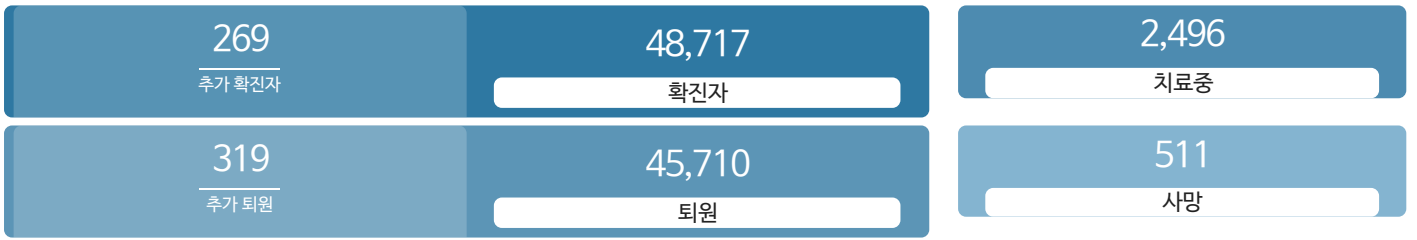

생활정보

코로나19주요뉴스삼라지음

시민참여

코로나19응원공모수상즈 | 잠시멈춤캠페인온-서울 | 캠페인시민제안

발생동향

서울시 (2021.06.25.00시 기준)

대한민국 (2021.06.25.00시 기준)

코로나19 지침

- 사회적 거리두기 2단계 자세히보기
- 감염병 위기 경보 심각

코로나19 임시선별검사소

가족돌봄비용 긴급지원 신청

QR코드 전자출입명부 안내

코로나19 신고센터(준수사항 위반 신고)

확진자 현황	확진자 이동경로	확진자 추이
-----------	-------------	-----------

확진자 현황(자치구별)

(2021.06.25.00시 기준)