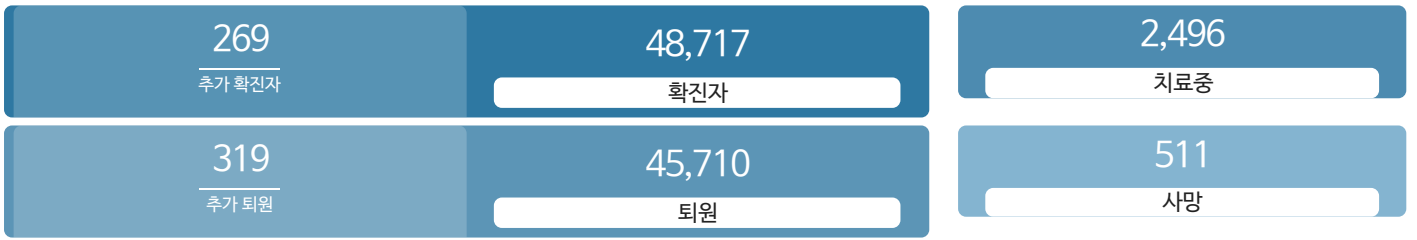

생활정보

코로나19주요뉴스삼라지음

시민참여

코로나19응원공모수상즈 | 잠시멈춤캠페인온-서울 | 캠페인시민제안

발생동향

서울시 (2021.06.25.00시 기준)

대한민국 (2021.06.25.00시 기준)

코로나19 지침

- 사회적 거리두기 2단계 자세히보기
- 감염병 위기 경보 심각

코로나19 임시선별검사소

가족돌봄비용 긴급지원 신청 >

QR코드 전자출입명부 안내 >

코로나19 신고센터(준수사항 위반 신고) >

확진자 현황	확진자 이동경로	확진자 추이
-----------	-------------	-----------

확진자 현황(자치구별)

(2021.06.25.00시 기준)