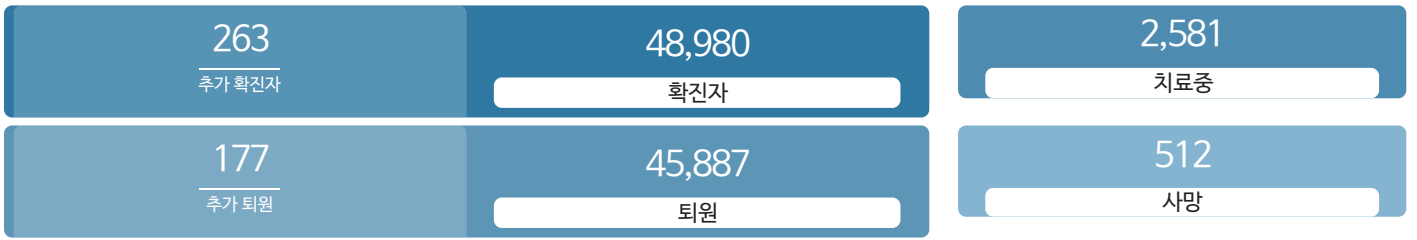

생활정보

코로나19주요뉴스삼라지음

시민참여

코로나19응원공모수상즈 | 잠시멈춤캠페인온-서울 | 캠페인시민제안

발생동향

서울시 (2021.06.26.00시 기준)

대한민국 (2021.06.26.00시 기준)

코로나19 지침

사회적 거리두기 2단계

[자세히보기](#)

감염병 위기 경보

심각

코로나19 임시선별검사소

가족돌봄비용 긴급지원 신청

QR코드 전자출입명부 안내

코로나19 신고센터(준수사항 위반 신고)

확진자 현황	확진자 이동경로	확진자 추이
-----------	-------------	-----------

확진자 현황(자치구별)

(2021.06.26.00시 기준)

※ 지도에서 자치구를 선택하시면 해당구청 홈페이지에서 확진자 현황을 확인하실 수 있습니다.

강남구	강동구	강북구	강서구	관악구	광진구
3070	1968	1396	2335	2263	1619
+38	+16	+5	+11	+8	+13
구로구	금천구	노원구	도봉구	동대문구	동작구
1616	813	2242	1481	1790	2015
+7	+8	+10	+5	+3	+8
마포구	서대문구	서초구	성동구	성북구	송파구
1588	1225	2146	1373	2020	2952
+16	+10	+9	+13	+9	+13
양천구	영등포구	용산구	은평구	종로구	중구