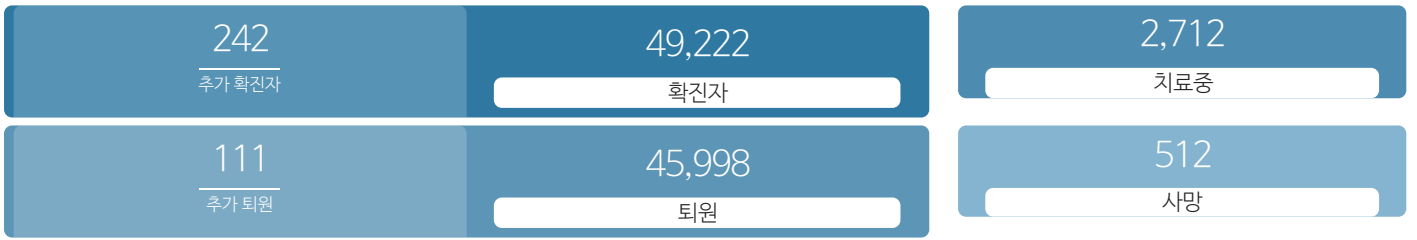

### 생활정보

코로나19주요뉴스삼라지음

## 발생동향

(2021.06.27.00시 기준)  
서울시

(2021.06.27.00시 기준)  
대한민국