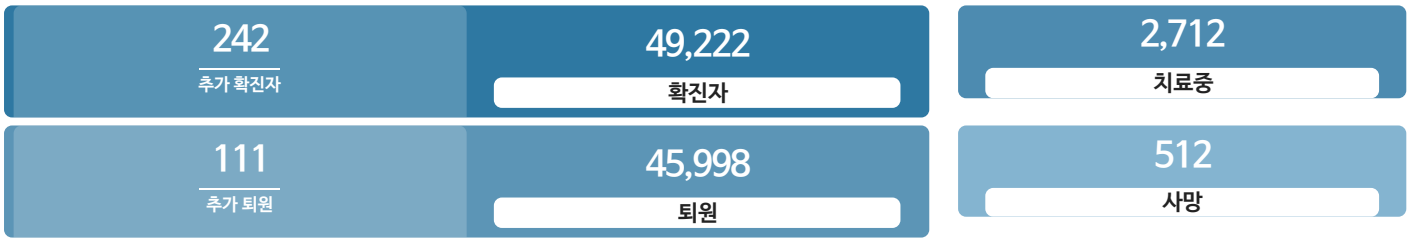

### 생활정보

코로나19주요뉴스삼라지원

## 발생동향

서울시 (2021.06.27.00시 기준)

대한민국 (2021.06.27.00시 기준)