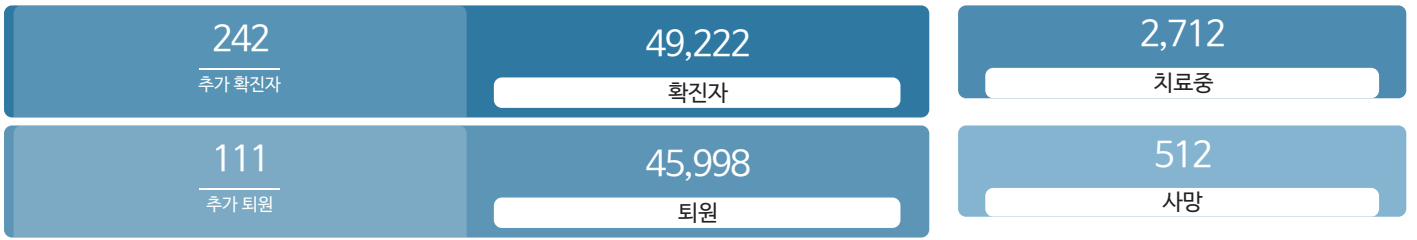

생활정보

코로나19주요뉴스삼라지음

시민참여

코로나19응원공모수상즈 | 잠시멈춤캠페인온-서울 | 캠페인시민제안

발생동향

서울시 (2021.06.27.00시 기준)

대한민국 (2021.06.27.00시 기준)

코로나19 지침

사회적 거리두기 2단계

[자세히보기](#)

감염병 위기 경보

[심각](#)

코로나19 임시선별검사소

가족돌봄비용 긴급지원 신청 >

QR코드 전자출입명부 안내 >

코로나19 신고센터(준수사항 위반 신고) >