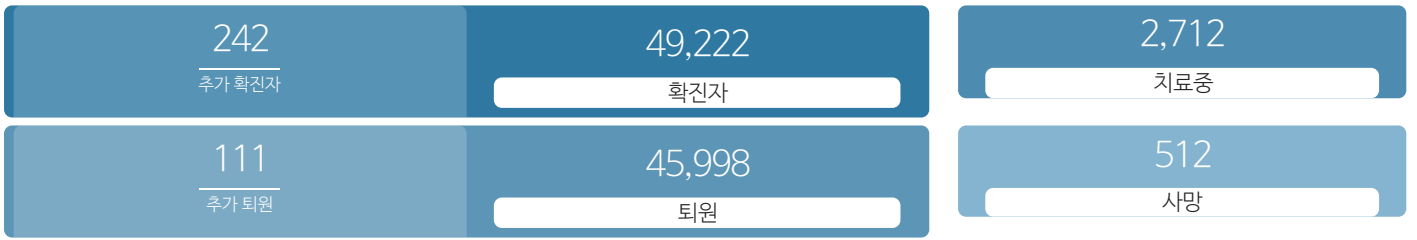

생활정보

코로나19주요뉴스삼라지음

시민참여

코로나19응원공모수상즈 | 잠시멈춤캠페인온-서울 | 캠페인 시민제안

발생동향

(2021.06.27.00시 기준)
서울시

(2021.06.27.00시 기준)
대한민국

코로나19 지침

사회적 거리두기 2단계

[자세히보기](#)

감염병 위기 경보

[심각](#)

코로나19 임시선별검사소

가족돌봄비용 긴급지원 신청

QR코드 전자출입명부 안내

코로나19 신고센터(준수사항 위반 신고)