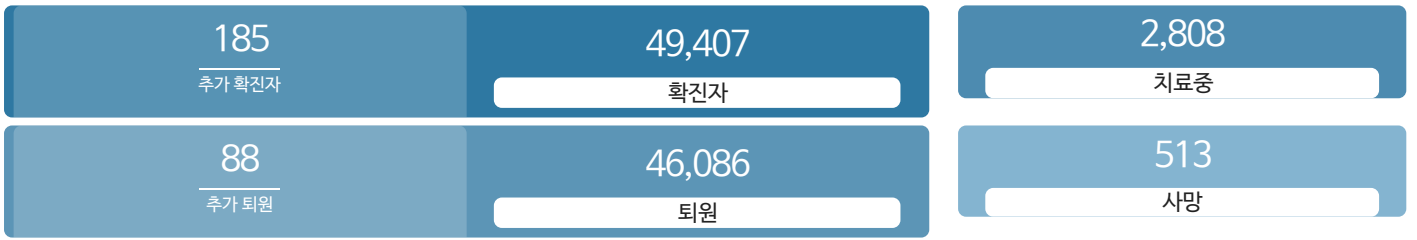

생활정보

코로나19주요뉴스삼라지음

시민참여

코로나19응원공모수상즈 | 잠시멈춤캠페인온-서울 | 캠페인시민제안

발생동향

서울시 (2021.06.28.00시 기준)

대한민국 (2021.06.28.00시 기준)

코로나19 지침

사회적 거리두기 2단계

[자세히보기](#)

감염병 위기 경보

[심각](#)

코로나19 임시선별검사소

가족돌봄비용 긴급지원 신청

QR코드 전자출입명부 안내

코로나19 신고센터(준수사항 위반 신고)