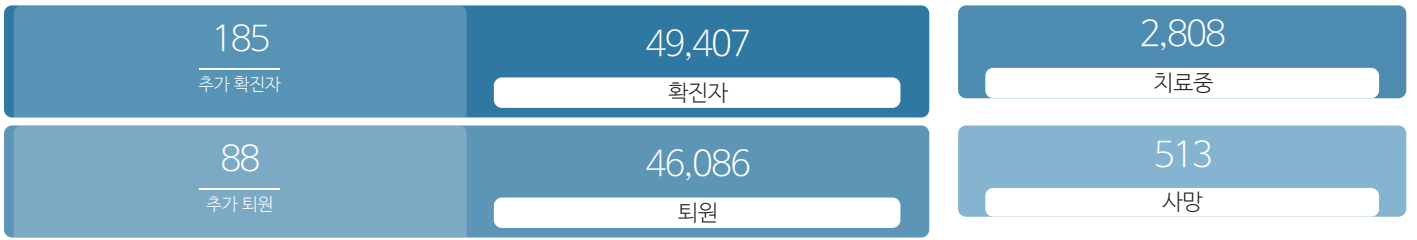

### 생활정보

코로나19주요뉴스삼라지음

## 발생동향

(2021.06.28.00시 기준)  
서울시

(2021.06.28.00시 기준)  
대한민국